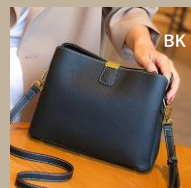

- ITEM # : GBMC-MA631
  - Size : H18cm, W25cm, D11cm
  - Lot : 1p
  - Material : Leather
  - Price: ¥16,000-
- JANコード : BK 4580796770449
  - WT 4580796770456
  - BE 4580796770463
  - L/CM 4580796770470
  - BL 4580796770487
  - GN 4580796770494