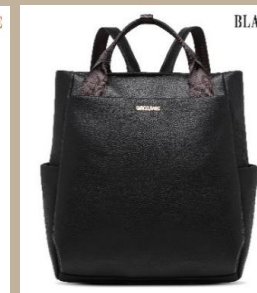

ORANGE

GRAY

- ITEM # : GBMC-MM019
- Size; H:26cm,W:25cm,D:11cm
- Material : PU
- Price: ¥5,950
- JANコード : BK 4580796745072  
GY 4580796745089  
OR 4580796745096

BEIGE

ORANGE

BLACK

GRAY

- ITEM # : GBMC-MM020
- Size; H:32cm,W:30cm,D:11cm
- Material : PU
- Price: ¥6,200
- JANコード : BK 4580796745119  
BE 4580796745126  
GY 4580796745140  
OR 4580796745133