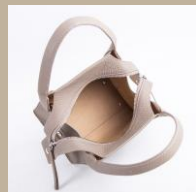

- ITEM # : GBMC-MA615
- Size; H:14cm,W:18cm, D:7.5cm
- Material : Leather
- Price: ¥16,800-

- JANコード : GG 4580796767517