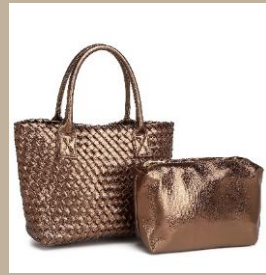

- JANコード : BZ 4580796740190
- SV 4580796740183
- SGD 4580796740206