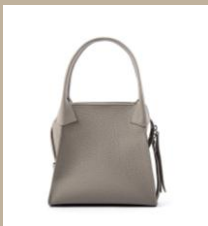

- ITEM # : GBMC-MA613
- Size; H:19cm,W:20cm, D:15cm
- Material : Leather
- Price: ¥21,500-

- JANコード : BK 4580796767166
  GG 4580796767173
  CM 4580796767180
  MC 4580796767197