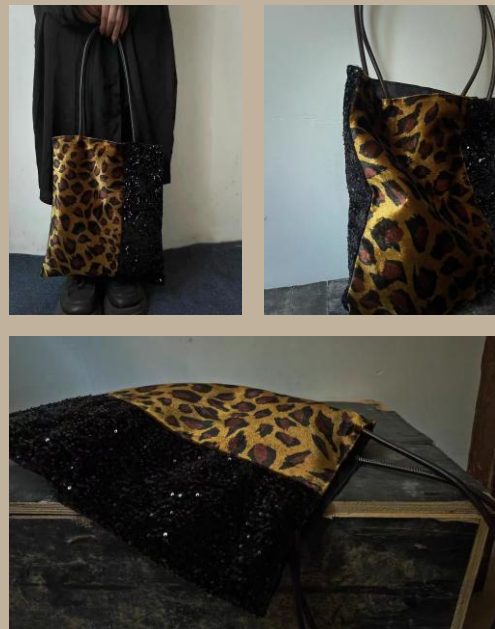

- ・ ITEM # : GBMC-MA627
- ・ Size; H:29cm,W:27cm,D:13cm
- ・ Lot : 1p
- ・ Material : Leather
- ・ Price: ¥18,000-

- ・ JANコード : BK 4580796770012
- WT 4580796770029
- GG 4580796770036
- CM 4580796770043
- D/GN 4580796770067