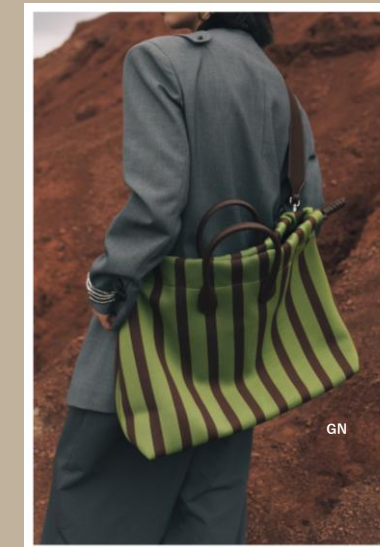

- ・ ITEM # : GBMC-MA629
- ・ Size : H37cm,W48cm,D14cm
- ・ Lot : 1p
- ・ Material : キャンバス
- ・ Price: ¥5,900-
- ・ JANコード : GY 4580796770241
- GN 4580796770258