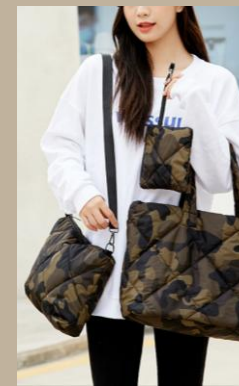

- ・ ITEM # : GBMC-MA526
- ・ Size; H:29cm,W:40cm,D:17cm
- ・ Material :
- ・ Price: ¥6,800-
- ・ JANコード : BK 4580796748202
  迷彩 4580796748219