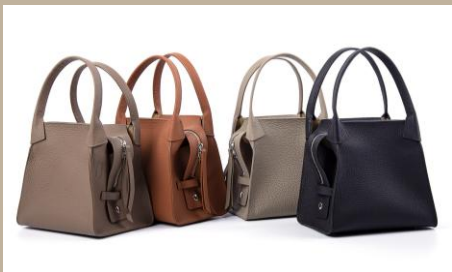

- ITEM # : GBMC-MA613
- Size; H:19cm,W:20cm, D:15cm
- Material : Leather
- Price: ¥21,500-

- JANコード : BK 4580796767166
  GG 4580796767173
  CM 4580796767180
  MC 4580796767197