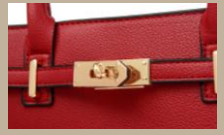

BK

NV

GY

- ITEM # : GBMC-MA622
  - Size : H31cm,W32cm,D14cm
  - Lot : 1p
  - Material : PUレザー
  - Price: ¥5,700-
- JANコード : BK 4580796769191
  - GY 4580796769207
  - NV 4580796769214

RD

BK

- ITEM # : GBMC-MA623
  - Size : H20cm,W28cm,D10cm
  - Lot : 1p
  - Material : PUレザー
  - Price: ¥5,900-
- JANコード : BK 4580796769320
  - RD 4580796769337