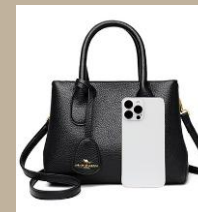

- ITEM # : GBMC-MA619
- Size : H19cm,W25cm,D13cm
- Material : PUレザー
- Price: ¥6,200-
- JANコード : BK 4580796768637
  WT 4580796768644
  BE 4580796768651
  MC 4580796768668