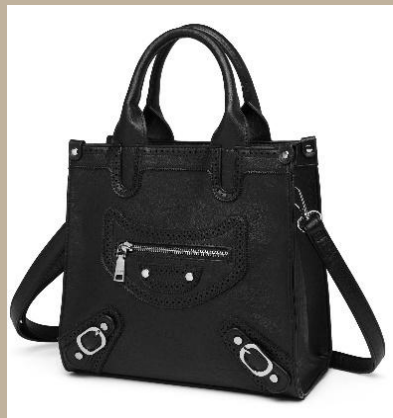

- ITEM # : GBMC-MM017
- Size; H:32cm,W:50cm,D:10cm
- Material : PU
- Price: ¥5,900
- JANコード : BK 4580796740305
  CM 4580796740329
  GY 4580796740312

- ITEM # : GBMC-MM018
- Size; H:34cm,W:30cm,D:3cm
- Material :
- Price: ¥3,500
- JANコード : OR 4580796740350
  BZ 4580796740367
  PK 4580796740343
  CM 4580796740336

ORANGE

GRAY

- ITEM # : GBMC-MM019
- Size; H:26cm,W:25cm,D:11cm
- Material : PU
- Price: ¥5,950
- JANコード : BK 4580796745072
  GY 4580796745089
  OR 4580796745096

BEIGE

ORANGE

BLACK

GRAY

- ITEM # : GBMC-MM020
- Size; H:32cm,W:30cm,D:11cm
- Material : PU
- Price: ¥6,200
- JANコード : BK 4580796745119
  BE 4580796745126
  GY 4580796745140
  OR 4580796745133