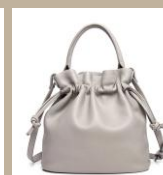

- ITEM # : GBMC-MA611
- Size; H:16.5cm,W:25cm,D:9cm
- Material : Leather
- Price: ¥21,500-
- JANコード : BK 4580796767081
  GG 4580796767098
  MC 4580796767104
  CM 4580796767111