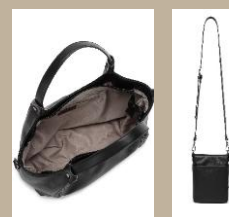

切り込みデザイン
PUレザートートバッグ

- ・ ITEM # : GBMC-MM021
  (GPR-A655)
- ・ Size; H:23cm,W:42cm,D:12cm
- ・ Price: ¥5,450
- ・ JANコード : BK 4580796745157
  GY 4580796745164
  IV 4580796745171
  GG 4580796745188

12-1058

- ・ ITEM # : GBMC-MM022
- ・ Size; H:31cm,W:30cm,D:10cm
- ・ Price: ¥6,450
- ・ Material : PU
- ・ JANコード : BK 4580796745195
  SPK 4580796745218
  MC 4580796745201
  KH 4580796745225

- ・ ITEM # : GBMC-MM023
- ・ Size; H:23cm,W:28cm,D:12cm
- ・ Price: ¥6,950
- ・ Material : PU
- ・ JANコード : BK 4580796745232
  OR 4580796745249
  GY 4580796745256
  BL 4580796745263

- ・ ITEM # : GBMC-MM024
- ・ Size; H:26cm,W:38cm,D:12cm
- ・ Price: ¥7,450
- ・ Material : PU
- ・ JANコード : BK 4580796745270
  NV 4580796745287
  MC 4580796745294
  CPK 4580796745300