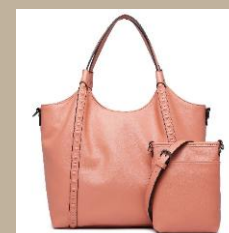

- ・ ITEM # : GBMC-MM024
- ・ Size; H:26cm,W:38cm,D:12cm
- ・ Price: ¥7,450
- ・ Material : PU
- ・ JANコード : BK 4580796745270
  NV 4580796745287
  MC 4580796745294
  CPK 4580796745300