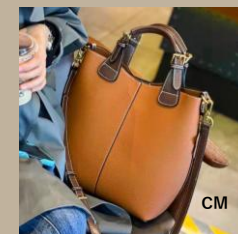

- ・ ITEM # : GBMC-MA627
- ・ Size; H:29cm,W:27cm,D:13cm
- ・ Lot : 1p
- ・ Material : Leather
- ・ Price: ¥18,000-

- ・ JANコード : BK 4580796770012
- WT 4580796770029
- GG 4580796770036
- CM 4580796770043
- D/GN 4580796770067