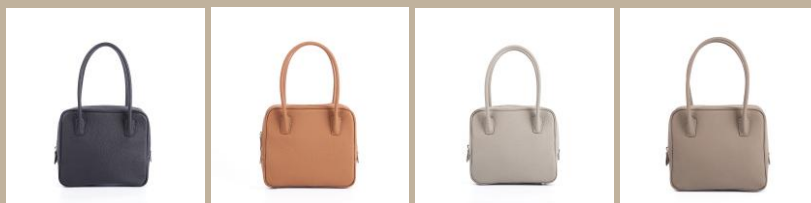

- ITEM # : GBMC-MA502 (GPR-A342)
- Size; H:23cm,W:24cm,D:9.5cm
- Material : レザー
- Price: ¥13,900-
- JANコード : BK 4580796731457
  CM 4580796731471
  GG 4580796731488
  MC 4580796731464