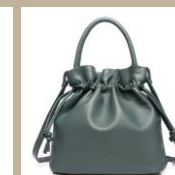

- ITEM # : GBMC-MA611
- Size; H:16.5cm,W:25cm,D:9cm
- Material : Leather
- Price: ¥21,500-
- JANコード : BK 4580796767081
  GG 4580796767098
  MC 4580796767104
  CM 4580796767111