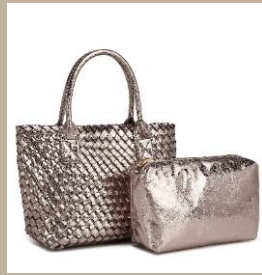

- JANコード : BZ 4580796740190
- SV 4580796740183
- SGD 4580796740206