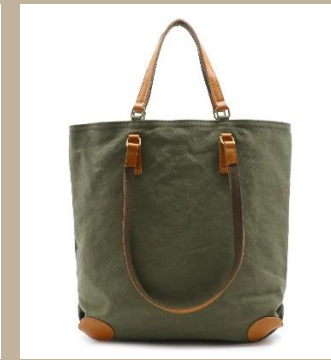

- ITEM # : GBMC-MM014
- Size; H:32cm,W:35cm,D:10cm
- Material : レザー×キャンパス
- Price: ¥6,950
- JANコード : BE 4580796740213
- GY 4580796740237
- KH 4580796740220