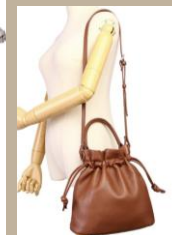

- ITEM # : GBMC-MA611
- Size; H:16.5cm,W:25cm,D:9cm
- Material : Leather
- Price: ¥21,500-
- JANコード : BK 4580796767081
  GG 4580796767098
  MC 4580796767104
  CM 4580796767111