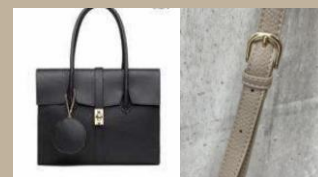

ビッグフラップポケット  
スクエアバッグ

- ITEM # : GBMC-MM027
- Size; H:28cm,W:34cm,D:12cm
- Price: ¥6,950-
- JANコード : BK 4580796752018
- BE 4580796752025
- GY 4580796752032

17-0994

ビッグフラップポケット  
ミディアムスクエアバッグ

- ITEM # : GBMC-MM028
- Size; H:21cm,W:27cm,D:12cm
- Price: ¥6,500-
- JANコード : BK 4580796752049
- BE 4580796752056
- GY 4580796752063