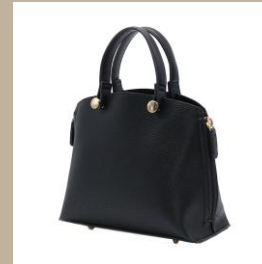

BLACK

GRAY

GREIGE

- ITEM # : GBMC-MM033
- Size : H31cm,W30cm,D 8cm
- Material :
- Price: ¥5,700-
- JANコード : BK 4580796765483  
GY 4580796765490  
GG 4580796765506

- ITEM # : GBMC-MM034
- Size : H18.5cm,W21cm,D 8cm
- Material :
- Price: ¥5,950-
- JANコード : BK 4580796765513  
BL 4580796765520  
GY 4580796765537  
GG 4580796765544