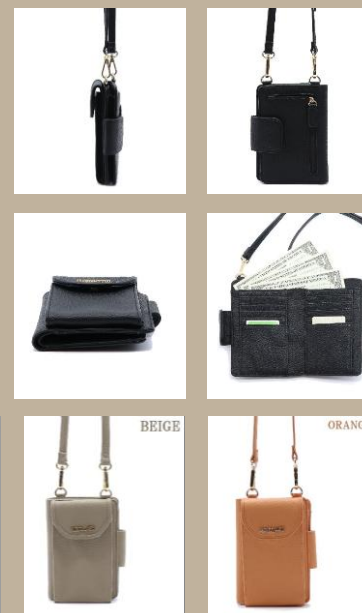

- ITEM # : GBMC-MM026
- Size; H:20cm,W:15cm,D:0cm
- Price: ¥4,950
- Material : PU
- JANコード : BK 4580796746031
- BE 4580796746048
- GY 4580796746055
- OR 4580796746062