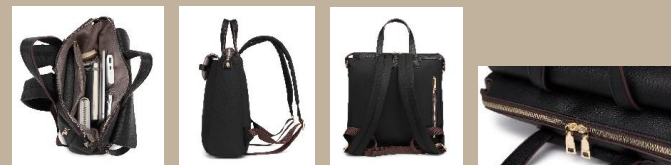

- ・ ITEM # : GBMC-MM022
- ・ Size; H:31cm,W:30cm,D:10cm
- ・ Price: ¥6,450
- ・ Material : PU
- ・ JANコード : BK 4580796745195
  SPK 4580796745218
  MC 4580796745201
  KH 4580796745225

- ・ ITEM # : GBMC-MM023
- ・ Size; H:23cm,W:28cm,D:12cm
- ・ Price: ¥6,950
- ・ Material : PU
- ・ JANコード : BK 4580796745232
  OR 4580796745249
  GY 4580796745256
  BL 4580796745263