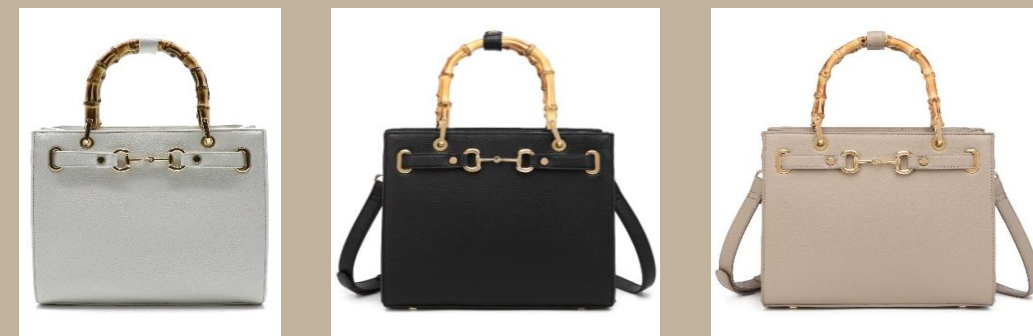

- ITEM # : GBMC-MM012
- Size; H:22cm,W:25cm,D:12cm
- Material : PU
- Price: ¥7,450
- JANコード : BK 4580796740152
- BE 4580796740169
- IV 4580796740176