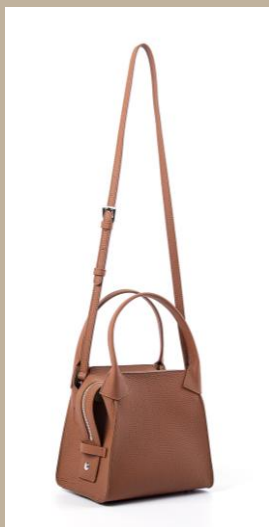

- ITEM # : GBMC-MA613
- Size; H:19cm,W:20cm, D:15cm
- Material : Leather
- Price: ¥21,500-

- JANコード : BK 4580796767166
  GG 4580796767173
  CM 4580796767180
  MC 4580796767197