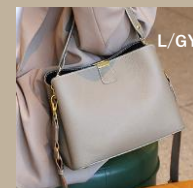

- ITEM # : GBMC-MA631
  - Size : H18cm, W25cm, D11cm
  - Lot : 1p
  - Material : Leather
  - Price: ¥16,000-
- JANコード : BK 4580796770449
  - WT 4580796770456
  - BE 4580796770463
  - L/CM 4580796770470
  - BL 4580796770487
  - GN 4580796770494