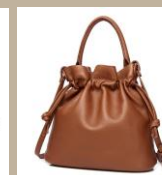

- ITEM # : GBMC-MA611
- Size; H:16.5cm,W:25cm,D:9cm
- Material : Leather
- Price: ¥21,500-
- JANコード : BK 4580796767081
  GG 4580796767098
  MC 4580796767104
  CM 4580796767111