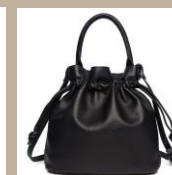

- ITEM # : GBMC-MA611
- Size; H:16.5cm,W:25cm,D:9cm
- Material : Leather
- Price: ¥21,500-
- JANコード : BK 4580796767081
  GG 4580796767098
  MC 4580796767104
  CM 4580796767111