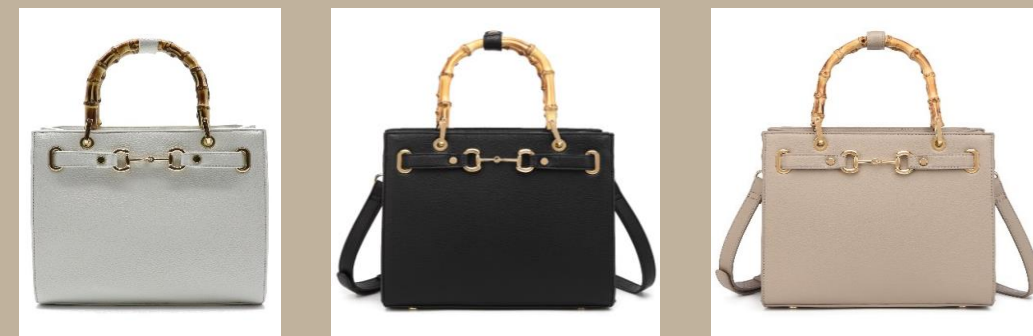

- ITEM # : GBMC-MM012
- Size; H:22cm,W:25cm,D:12cm
- Material : PU
- Price: ¥7,450
- JANコード : BK 4580796740152
- BE 4580796740169
- IV 4580796740176