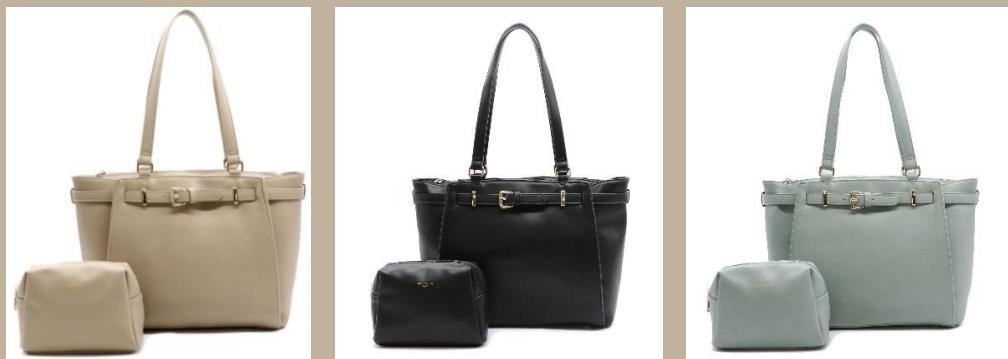

- ITEM # : GBMC-MM011
- Size; H:29cm,W:39cm,D:12cm
- Material : PU
- Price: ¥6,500
- JANコード : BK 4580796740121
- BE 4580796740138
- GR 4580796740145