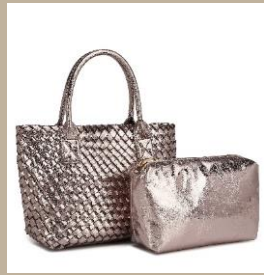

- JANコード : BZ 4580796740190
- SV 4580796740183
- SGD 4580796740206