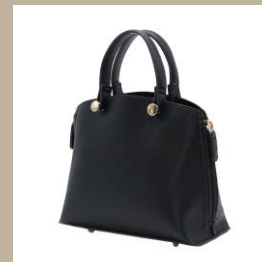

BLACK

GRAY

GREIGE

- ITEM # : GBMC-MM033
- Size : H31cm,W30cm,D 8cm
- Material :
- Price: ¥5,700-
- JANコード : BK 4580796765483
GY 4580796765490
GG 4580796765506

- ITEM # : GBMC-MM034
- Size : H18.5cm,W21cm,D 8cm
- Material :
- Price: ¥5,950-
- JANコード : BK 4580796765513
BL 4580796765520
GY 4580796765537
GG 4580796765544