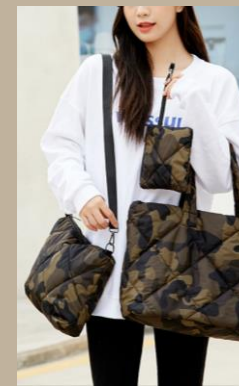

- ・ ITEM # : GBMC-MA526
- ・ Size; H:29cm,W:40cm,D:17cm
- ・ Material :
- ・ Price: ¥6,800-
- ・ JANコード : BK 4580796748202
  迷彩 4580796748219