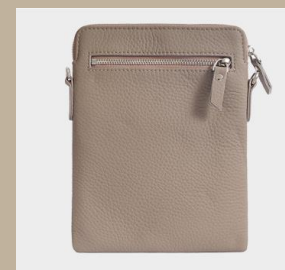

- ・ ITEM # : GBMC-MA604
- ・ Size : H27cm,W23cm,D18cm
- ・ Material : PU
- ・ Price: ¥7,800-

- ・ JANコード: WT 4580796762109
CM 4580796762116
MS 4580796762123

MS

WT

CM

カードケース付 薄型本革 ショルダーバッグ

- ・ ITEM # : GBMC-MA605
- ・ Size : H20cm,W15.5cm,D1cm
- ・ Material : レザー
- ・ Price: ¥7,800-
- ・ JANコード : BK 4580796762512
CM 4580796762536