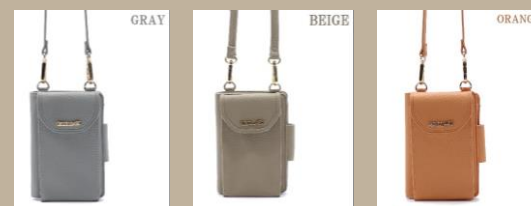

- ITEM # : GBMC-MM026
- Size; H:20cm,W:15cm,D:0cm
- Price: ¥4,950
- Material : PU
- JANコード : BK 4580796746031
- BE 4580796746048
- GY 4580796746055
- OR 4580796746062