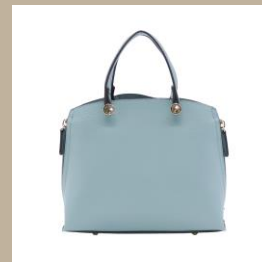

BLACK

GRAY

GREIGE

- ITEM # : GBMC-MM033
- Size : H31cm,W30cm,D 8cm
- Material :
- Price: ¥5,700-
- JANコード : BK 4580796765483
GY 4580796765490
GG 4580796765506

- ITEM # : GBMC-MM034
- Size : H18.5cm,W21cm,D 8cm
- Material :
- Price: ¥5,950-
- JANコード : BK 4580796765513
BL 4580796765520
GY 4580796765537
GG 4580796765544