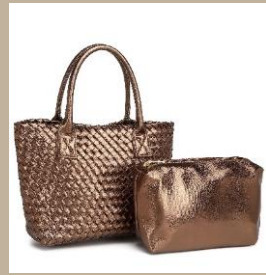

- JANコード : BZ 4580796740190
- SV 4580796740183
- SGD 4580796740206