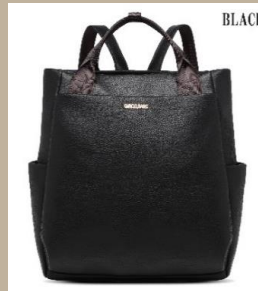

ORANGE

GRAY

- ITEM # : GBMC-MM019
- Size; H:26cm,W:25cm,D:11cm
- Material : PU
- Price: ¥5,950
- JANコード : BK 4580796745072
GY 4580796745089
OR 4580796745096

BEIGE

ORANGE

BLACK

GRAY

- ITEM # : GBMC-MM020
- Size; H:32cm,W:30cm,D:11cm
- Material : PU
- Price: ¥6,200
- JANコード : BK 4580796745119
BE 4580796745126
GY 4580796745140
OR 4580796745133