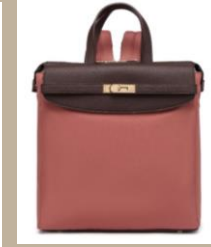

- ・ ITEM # : GBMC-MM022
- ・ Size; H:31cm,W:30cm,D:10cm
- ・ Price: ¥6,450
- ・ Material : PU
- ・ JANコード : BK 4580796745195
  SPK 4580796745218
  MC 4580796745201
  KH 4580796745225