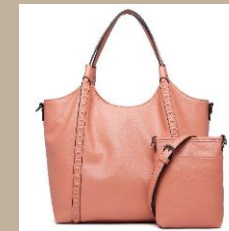

- ・ ITEM # : GBMC-MM024
- ・ Size; H:26cm,W:38cm,D:12cm
- ・ Price: ¥7,450
- ・ Material : PU
- ・ JANコード : BK 4580796745270
  NV 4580796745287
  MC 4580796745294
  CPK 4580796745300