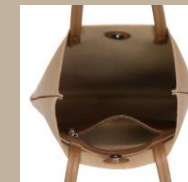

- ITEM # : GBMC-MM017
- Size; H:32cm,W:50cm,D:10cm
- Material : PU
- Price: ¥5,900
- JANコード : BK 4580796740305
  CM 4580796740329
  GY 4580796740312

- ITEM # : GBMC-MM018
- Size; H:34cm,W:30cm,D:3cm
- Material :
- Price: ¥3,500
- JANコード : OR 4580796740350
  BZ 4580796740367
  PK 4580796740343
  CM 4580796740336

ORANGE

GRAY

- ITEM # : GBMC-MM019
- Size; H:26cm,W:25cm,D:11cm
- Material : PU
- Price: ¥5,950
- JANコード : BK 4580796745072
  GY 4580796745089
  OR 4580796745096

BEIGE

ORANGE

BLACK

GRAY

- ITEM # : GBMC-MM020
- Size; H:32cm,W:30cm,D:11cm
- Material : PU
- Price: ¥6,200
- JANコード : BK 4580796745119
  BE 4580796745126
  GY 4580796745140
  OR 4580796745133