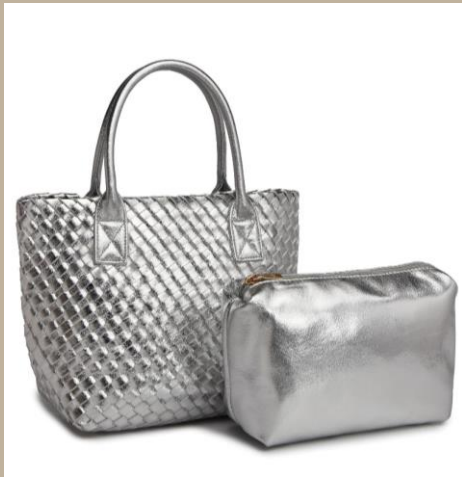

- ITEM # : GBMC-MM013
- Size; H:21cm,W:33cm,D:12cm
- Material : PU
- Price: ¥6,450