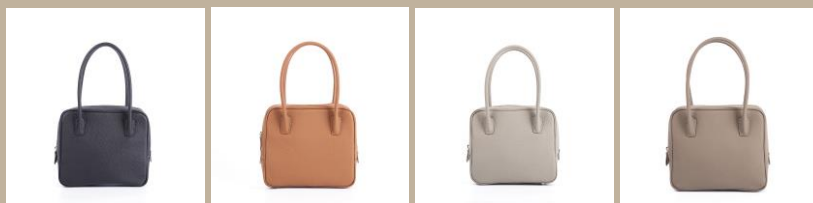

- ITEM # : GBMC-MA426S
- Size; H:15cm,W:24cm,D:10cm
- Material : Leather
- Price: ¥15,800-
- JANコード : BK 4580547424201
CM 4580547424232
MC 4580796736209
OR 4580547428179
GG 4580547424225
BL 4580547472110

- ITEM # : GBMC-MA426M
- Size; H:20cm,W:31cm,D:15cm
- Material : Leather
- Price: ¥18,800-
- JANコード : BK 4580547438789
CM 4580547438796
MC 4580796736599
OR 4580547438802
GG 4580547438826
BL 4580547438819

スクエアレザー
ハンドバッグ

- ・ ITEM # : GBMC-MA502 (GPR-A342)
- ・ Size; H:23cm,W:24cm,D:9.5cm
- ・ Material : レザー
- ・ Price: ¥13,900-
- ・ JANコード : BK 4580796731457
CM 4580796731471
GG 4580796731488
MC 4580796731464