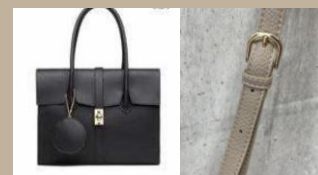

ビッグフラップポケット
スクエアバッグ

- ITEM # : GBMC-MM027
- Size; H:28cm,W:34cm,D:12cm
- Price: ¥6,950-
- JANコード : BK 4580796752018
- BE 4580796752025
- GY 4580796752032

17-0994

ビッグフラップポケット
ミディアムスクエアバッグ

- ITEM # : GBMC-MM028
- Size; H:21cm,W:27cm,D:12cm
- Price: ¥6,500-
- JANコード : BK 4580796752049
- BE 4580796752056
- GY 4580796752063