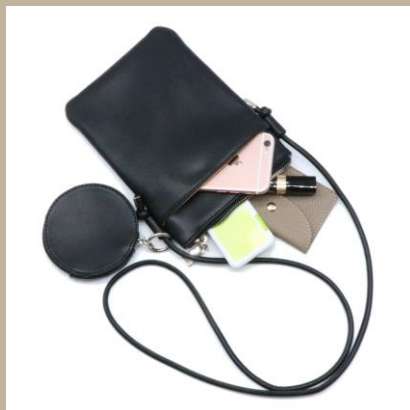

- ITEM # : GBMC-MM025
- Size; H:20cm,W:15cm,D:0cm
- Price: ¥3,500
- Material : PU

- JANコード : BK 4580796745997
- IV 4580796746000
- GG 4580796746017
- DBR 4580796746024