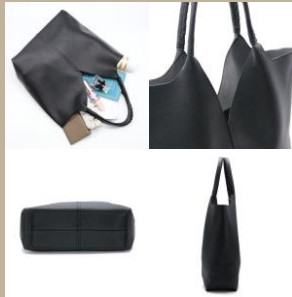

BLACK

GRAY

IVORY

GREIGE

切り込みデザイン
PUレザートートバッグ

- ・ ITEM # : GBMC-MM021
(GPR-A655)
- ・ Size; H:23cm,W:42cm,D:12cm
- ・ Price: ¥5,450
- ・ JANコード : BK 4580796745157
GY 4580796745164
IV 4580796745171
GG 4580796745188