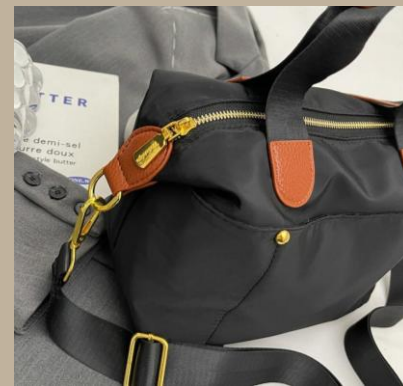

- ITEM # : GBMV-V552
- Size : H20cm,W32cm,D14cm
- Lot : 1p
- Material : オックスフォード生地
- Price: ¥4,500-

- JANコード : BK 4580796770425
  GG 4580796770432