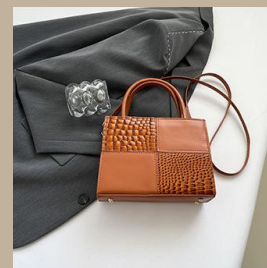

- JANコード : BK 4580796770425
GG 4580796770432

- ITEM # : GBG-B636A
- Size: H:28cm,W:36cm,D:14cm
- Lot : 2p
- Material : PUレザー
- Price: ¥4,200-
- JANコード : BK 4580796771149
BR 4580796771156

- ITEM # : GBG-B652
- Size : H16.5cm,W23cm,D8.5cm
- Lot : 2p
- Material : PUレザー
- Price: ¥2,900-
- JANコード : BK 4580796769061
WT 4580796769078
GY 4580796769092
CM 4580796769085