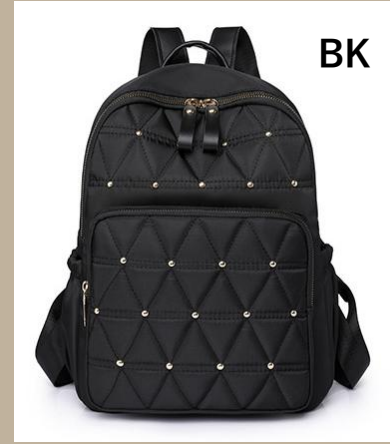

- ITEM # : GBG-B669
- Size: H:32cm,W:26cm,D:14cm
- Lot : 1p
- Material : オックスフォード生地
- Price: ¥4,300-

- JANコード: BK 4580796770722
- WT 4580796770739
- GG 4580796770746
- BR 4580796770753