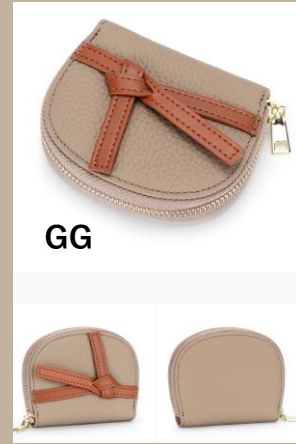

- ITEM # : GZCH-B006
- Size: H8cm,W10.5cm,D 2.5cm
- Lot : 2p
- Material : Leather
- Price: ¥3,500-

- JANコード: BK 4580796770333
- GG 4580796770340
- CM 4580796770357
- OR 4580796770364
- S/GN 4580796770371