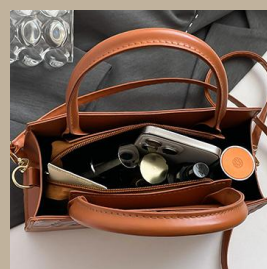

- JANコード : BK 4580796770425
GG 4580796770432

- ITEM # : GBG-B636A
- Size: H:28cm,W:36cm,D:14cm
- Lot : 2p
- Material : PUレザー
- Price: ¥4,200-
- JANコード : BK 4580796771149
BR 4580796771156

- ITEM # : GBG-B652
- Size : H16.5cm,W23cm,D8.5cm
- Lot : 2p
- Material : PUレザー
- Price: ¥2,900-
- JANコード : BK 4580796769061
WT 4580796769078
GY 4580796769092
CM 4580796769085