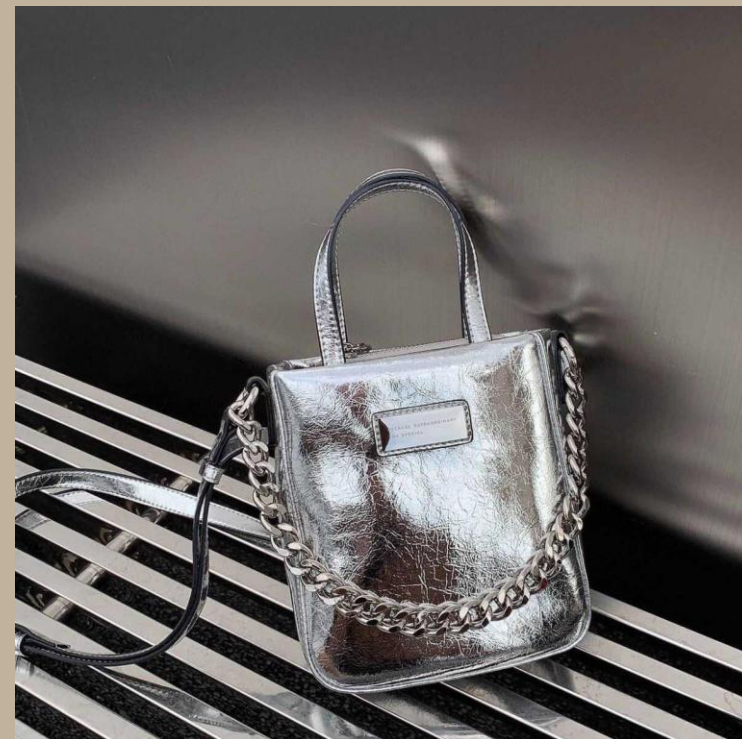

- ITEM # : GZSP-B013
- Size : H17.5cm,W15cm,D5cm
- Lot : 1p
- Material : PUレザー
- Price: ¥3,500-
- JANコード : SV 4580796770289