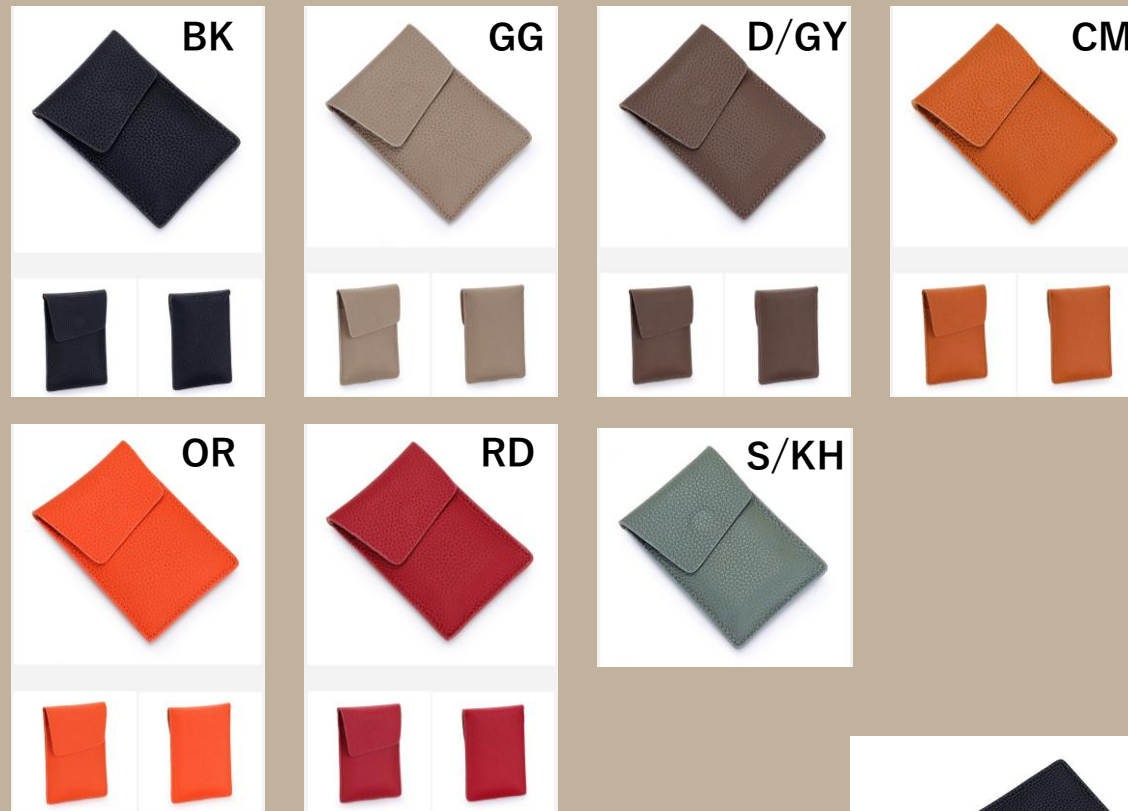

- ITEM # : GZCH-B004
- Size: H:11cm,W:7.5cm,D:0.5cm
- Lot : 2p
- Material : Lather
- Price: ¥3,200-

- JANコード : BK 4580796769856
- GG 4580796769863
- D/GY 4580796769870
- CM 4580796769887
- OR 4580796769894
- RD 4580796770104
- S/KH 4580796770111