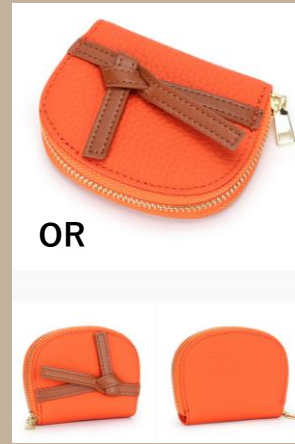

- ITEM # : GZCH-B006
- Size: H8cm,W10.5cm,D 2.5cm
- Lot : 2p
- Material : Leather
- Price: ¥3,500-

- JANコード: BK 4580796770333
- GG 4580796770340
- CM 4580796770357
- OR 4580796770364
- S/GN 4580796770371