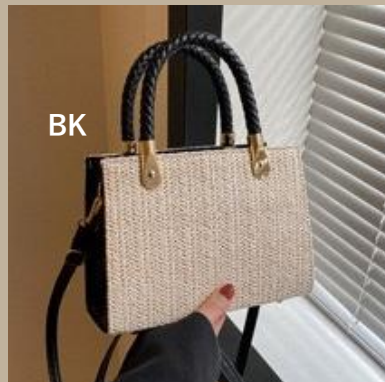

- JANコード : BK 4580796770425
GG 4580796770432

- ITEM # : GBG-B636A
- Size: H:28cm,W:36cm,D:14cm
- Lot : 2p
- Material : PUレザー
- Price: ¥4,200-
- JANコード : BK 4580796771149
BR 4580796771156

- ITEM # : GBG-B652
- Size : H16.5cm,W23cm,D8.5cm
- Lot : 2p
- Material : PUレザー
- Price: ¥2,900-
- JANコード : BK 4580796769061
WT 4580796769078
GY 4580796769092
CM 4580796769085