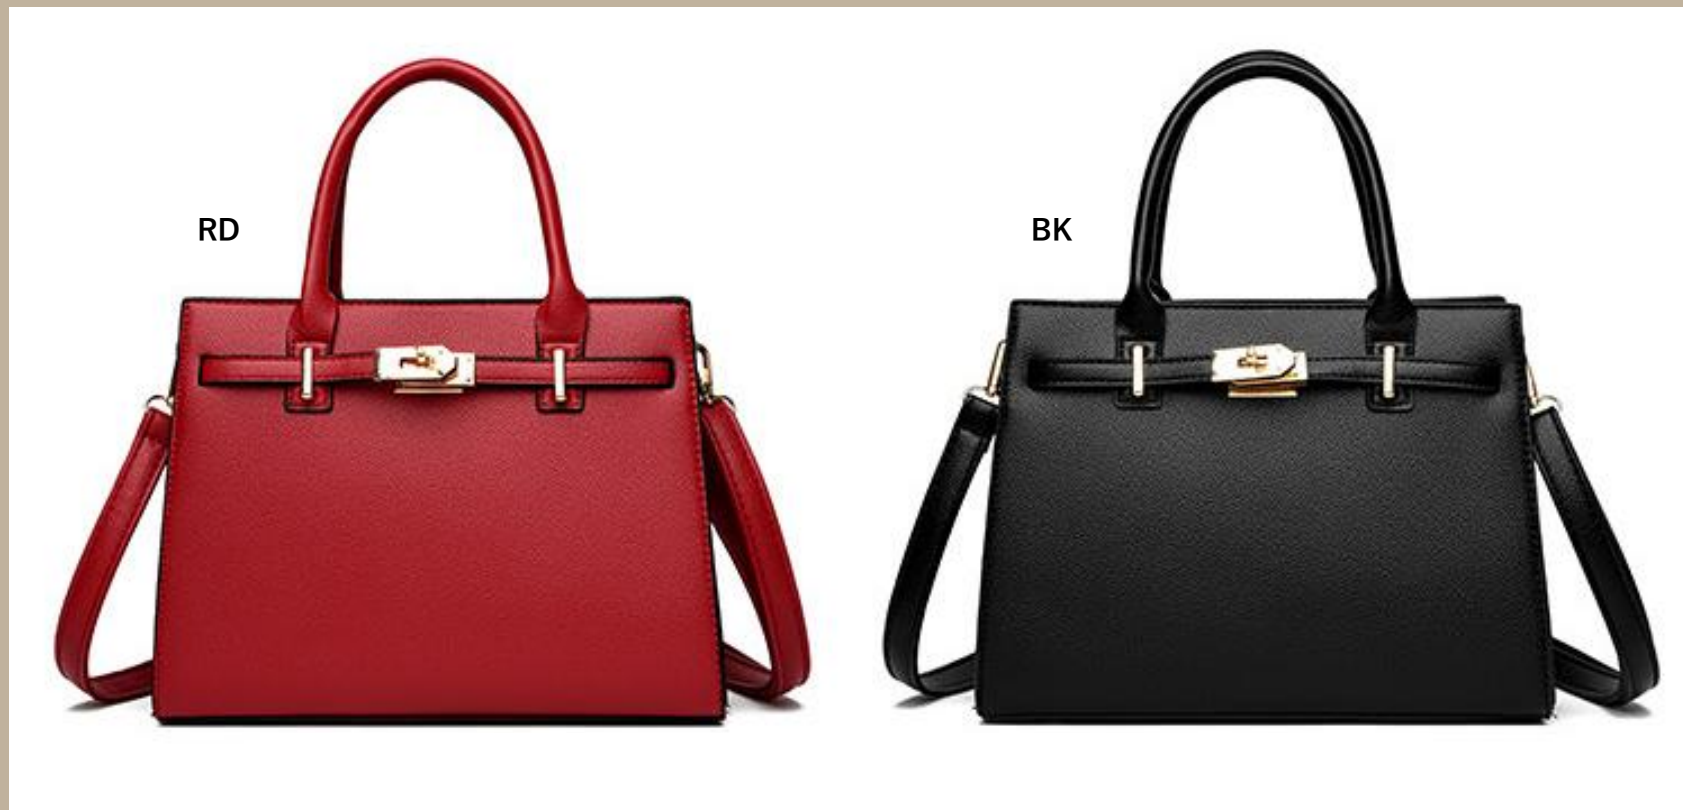

1. ITEM # : GBMC-MA623
   - Size : H20cm,W28cm,D10cm
   - Lot : 1p
   - Material : PUレザー
   - Price: ¥5,900-
2. JANコード : BK 4580796769320
   RD 4580796769337