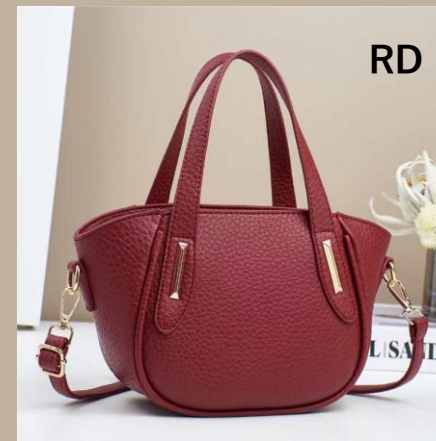

- ITEM # : GBG-B668
- Size : H16cm,W28cm,D9cm
- Lot : 1p
- Material : PUレザー
- Price: ¥4,200-

- JANコード : BK 4580796770661
- WT 4580796770678
- GY 4580796770685
- BE 4580796770692
- BR 4580796770708
- RD 4580796770715