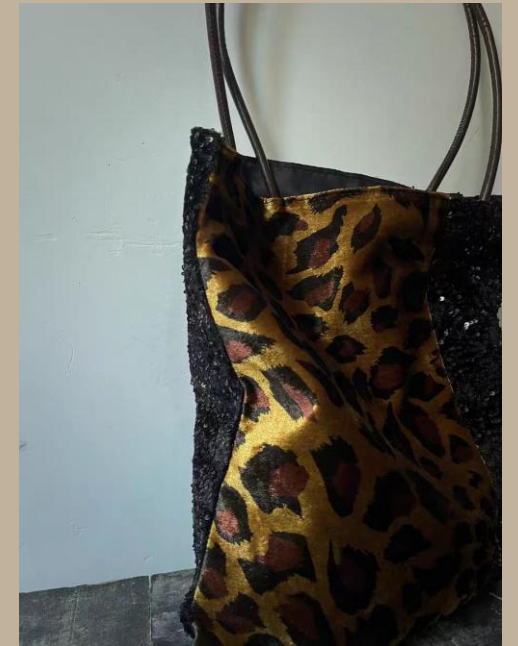

BK

WT

BE

BR

GY

- ITEM # : GBMC-MA625
 - Size : H26cm,W31cm,D13cm
 - Lot : 1p
 - Material : PUレザー
 - Price: ¥6,200-
- JANコード : BK 4580796769450
WT 4580796769467
BE 4580796769474
BR 4580796769481
GY 4580796769498
BL 4580796769504