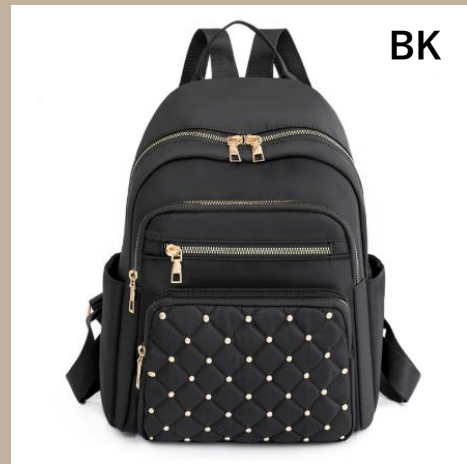

BK

WT

GG

L/GY

- ITEM # : GBG-B670
- Size: H:32cm,W:27cm,D:12cm
- Lot : 1p
- Material : オックスフォード生地
- Price: ¥4,300-

- JANコード: BK 4580796770760
- WT 4580796770791
- GG 4580796770777
- L/GY 4580796770784