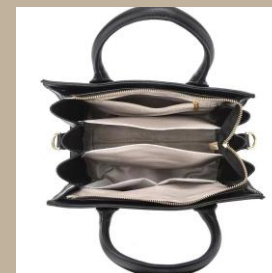

- ITEM # : GBG-B672
- Size : H21cm,W28cm,D13cm
- Lot : 1p
- Material : PUレザー
- Price: ¥5,900-

- JANコード : BK 4580796770869
  O/WT 4580796770876
  PK 4580796770883
  L/KH 4580796770890