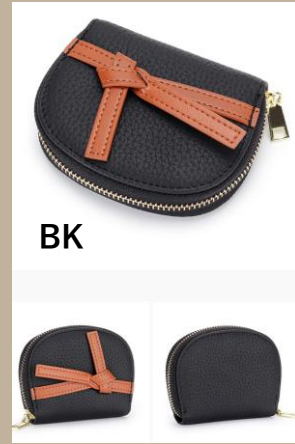

- ITEM # : GZCH-B006
- Size: H8cm,W10.5cm,D 2.5cm
- Lot : 2p
- Material : Leather
- Price: ¥3,500-

- JANコード: BK 4580796770333
- GG 4580796770340
- CM 4580796770357
- OR 4580796770364
- S/GN 4580796770371