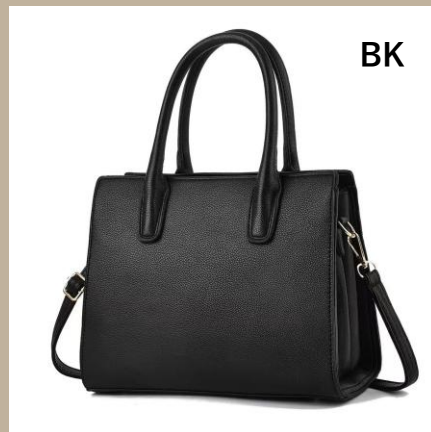

BK

WT

CM

BE

- ITEM # : GBG-B671
- Size : H21cm,W27cm,D11cm
- Lot : 1p
- Material : PUレザー
- Price: ¥5,500-

- JANコード : BK 4580796770821
- WT 4580796770838
- CM 4580796770845
- BE 4580796770852

- ITEM # : GBG-B672
- Size : H21cm,W28cm,D13cm
- Lot : 1p
- Material : PUレザー
- Price: ¥5,900-