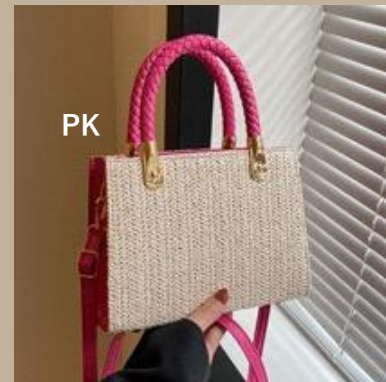

- JANコード : BK 4580796770425
GG 4580796770432

- ITEM # : GBG-B636A
- Size: H:28cm,W:36cm,D:14cm
- Lot : 2p
- Material : PUレザー
- Price: ¥4,200-
- JANコード : BK 4580796771149
BR 4580796771156

- ITEM # : GBG-B652
- Size : H16.5cm,W23cm,D8.5cm
- Lot : 2p
- Material : PUレザー
- Price: ¥2,900-
- JANコード : BK 4580796769061
WT 4580796769078
GY 4580796769092
CM 4580796769085